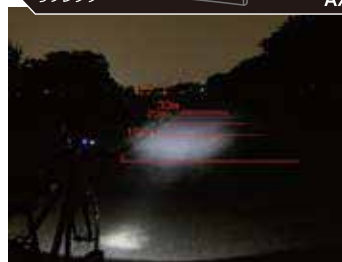

GENTOS® XB Superior

明るさ (最大時)		照射距離*
全光束 110 ルーメン	中心光度 2700 カンデラ	 約100m (最大時)

商品詳細

Model NO. XB-350B

商品名	:	ジェントスXB スーベリア 350B
機能	:	AXビームリフレクター(ナロータイプ) バッテリーインジケーター サイドエミッター パワーブラケット (対応ハンドル径: 22~42mm) 防滴仕様(IPX4) エネループ使用可能
明るさ	:	110ルーメン(全光束) / 2700カンデラ(中心光度)
電池寿命	:	実用点灯 約5時間(Highモード点灯) 実用点灯 約10時間(Lowモード点灯) 高速点滅 約12時間 スロー点滅 約12時間
使用光源	:	高輝度チップタイプ白色LED 1灯
配光システム	:	AXビームリフレクター(ナロータイプ)
使用電池	:	単3形アルカリ電池×2本
本体サイズ	:	約W98.0×H26.0×D38.3mm
本体質量	:	約85g
付属品	:	専用パワーブラケット/テスト用電池
JANコード	:	4950654 034059

上方の光をカットする特殊リフレクター
AXビームリフレクター (ナロータイプ)

電池交換の目安をお知らせ
バッテリーインジケーター

サイドにも存在をアピール
サイドエミッター

防滴仕様
(IPX4)

eneloop
使用可能