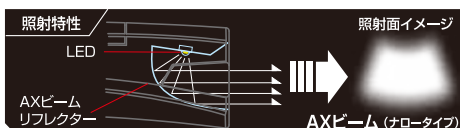

GENTOS® XB Superior

明るさ (最大時)		照射距離*
全光束 110 ルーメン	中心光度 2700 カンデラ	 約100m (最大時)

商品詳細

Model NO. XB-350B

商品名	:	ジェントスXB スーベリア 350B
機能	:	AXビームリフレクター(ナロータイプ) バッテリーインジケーター サイドエミッター パワーブラケット (対応ハンドル径: 22~42mm) 防滴仕様(IPX4) エネループ使用可能
明るさ	:	110ルーメン(全光束) / 2700カンデラ(中心光度)
電池寿命	:	実用点灯 約5時間(Highモード点灯) 実用点灯 約10時間(Lowモード点灯) 高速点滅 約12時間 スロー点滅 約12時間
使用光源	:	高輝度チップタイプ白色LED 1灯
配光システム	:	AXビームリフレクター(ナロータイプ)
使用電池	:	単3形アルカリ電池×2本
本体サイズ	:	約W98.0×H26.0×D38.3mm
本体質量	:	約85g
付属品	:	専用パワーブラケット/テスト用電池
JANコード	:	4950654 034059

上方の光をカットする特殊リフレクター
AXビームリフレクター (ナロータイプ)

電池交換の目安をお知らせ
バッテリーインジケーター

サイドにも存在をアピール
サイドエミッター

防滴仕様
(IPX4)

eneloop
使用可能