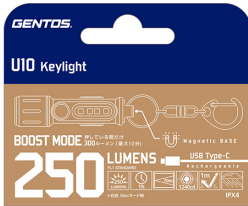

KEY LIGHT

U10

NEW

POINT 01

明るさ300ルーメンのブーストモード搭載

 <p>明るさ 300ルーメン (Boostモード) / 250ルーメン (Maxモード)</p>	 <p>点灯時間 1時間</p>	 <p>照射距離 70m</p>
--	---	---

POINT 02

サイド暖色LED & サイド赤色LED & サイドチップタイプUV LED搭載

POINT 03

USB充電式

仕様

使用光源：高輝度チップタイプ白色LED×1個、高輝度チップタイプ暖色LED×2個、高輝度チップタイプ赤色LED×1個、チップタイプUV LED×1個

波長：395nm (UV点灯時)

明るさ(約)：【メイン白色】5ルーメン (Ecoモード時) / 40ルーメン (Midモード時) / 140ルーメン (Highモード時) / 250ルーメン (Maxモード時) / 300ルーメン (Boostモード時)、【サイド暖色】5ルーメン (Ecoモード時) / 50ルーメン (Midモード時) / 100ルーメン (Highモード時)

輝度(約)：【メイン白色】14カンデラ (Ecoモード時) / 123カンデラ (Midモード時) / 396カンデラ (Highモード時) / 1240カンデラ (Maxモード時) / 1380カンデラ (Boostモード時)

使用電池：リチウムポリマー充電電池 3.7V 190mAh内蔵

充電時間(約)：2時間

電池寿命：充放電 約300回

点灯時間(約)：【メイン白色】25時間 (Ecoモード) / 3.5時間 (Midモード) / 1.5時間 (Highモード) / 1時間 (Maxモード) / 10分 (Boostモード)、【サイド暖色】17時間 (Ecoモード) / 2時間 (Midモード) / 1時間 (Highモード)、【サイド赤色】3時間 (点灯) / 60時間 (点滅) / 8時間 (SOS点滅) 【サイドUV】2時間

照射距離(約)：70m (最大時)

保護等級：防滴仕様 (X4P準拠)

落下耐久：1m落下耐久

本体サイズ(約)：φ18.0×69.0mm

特長

- USB充電式
- ✓ UVライト：UV（紫外線）とは光の波長が400nmまでの光のこと。
- ✓ 蛍光材を使用した検査や検証に適しており、非破壊検査においても蛍光塗料をはっきりと確認することができます。また、修理や塗装の際の色ムラ確認にも役立ちます。
- ✓ サイド暖色LED：暗い場所で手元を照らすなど、メインLEDでは明るすぎる際に便利。
- ✓ サイド赤色LED：暗い場所で手元を照らすなど、メインLEDでは明るすぎる際に便利。
- ✓ ブーストモード：消灯時、スイッチを長押ししている間だけ最大の明るさで点灯。
- ✓ バッテリーインジケータ：電池容量低下による充電必要時に赤色点灯でお知らせ。
- ✓ チャージングインジケータ：充電中の充電状態をお知らせ。
- ✓ モードメモリー機能：消灯前に点灯したモードを記憶し、再度点灯させた時に同じモードで点灯します。
- ✓ 底面マグネット
- ✓ サイドスイッチ