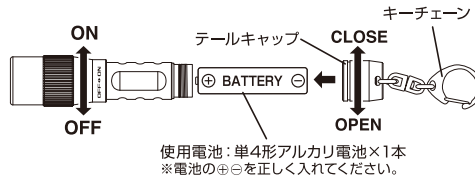

TTR-04RD

取扱説明書

注意 光源の直視は危険ですから絶対にお止めください。

電池の交換方法

- ① テールキャップを開けて、電池を交換してください。
- ② テールキャップを閉めてください。

付属品 ■単4形アルカリ電池×1本(テスト用)
■キーチェーン

SPECIFICATIONS

使用光源	φ5mm白色LED×1個
明るさ	約16ルーメン(最大時)
使用電池	単4形アルカリ電池×1本(テスト付属)
点灯時間	実用点灯 約12時間

- 製品の性能表記はアルカリ電池を使用した場合の数値です。
- 点灯時間は連続点灯させた場合の数値です。点灯・消灯をくり返したり、使用環境によっては点灯時間は極端に短くなる場合があります。

:台紙

:カバー

注意 ●開封の際パッケージ等で、手や指にケガなどをしないようご注意ください。●光源の直視は危険ですから絶対にお止めください。●電池の液が目に入ったときは、すぐに多量のきれいな水で洗い流し、医師の治療を受けてください。●乳幼児の手の届かないところに保管してください。●電池の使用表示に従い正しくご使用ください。●使用後は必ずスイッチをお切りください。●定期的に点検を行ってください。