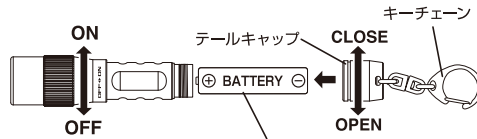

TTR-04BK

取扱説明書

注意 光源の直視は危険ですから絶対にお止めください。

電池の交換方法

- ① テールキャップを開けて、電池を交換してください。
- ② テールキャップを閉めてください。

使用電池：単4形アルカリ電池×1本
※電池の⊕を正しく入れてください。

付属品 ■単4形アルカリ電池×1本(テスト用)
■キーチェーン

SPECIFICATIONS