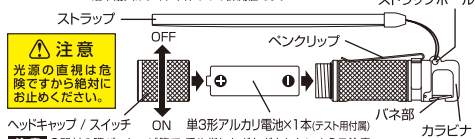

GENTOS
Light the Next

SH-131D

ツイストスイッチだから
電池が液漏れしにくい!!

SPECIFICATIONS

使用光源 チップタイプ白色LED×1個
明るさ 約80ルーメン(最大時)
使用電池 単3形アルカリ電池 × 1本(テスト用)
点灯時間 実用点灯 約 3時間

●製品の性能表記はアルカリ電池を使用した場合の数値です。

FLUORESCENT STANDARD

80 LUMENS 3h 38m 370cd 1m

※落下耐久はライト本体のみの計測値です。 IP54

※スイッチOFF時

●点灯時間は連続点灯させた場合の数値です。点灯・消灯をくり返すと点灯時間は短くなります。●照射距離とは、満月の月光以上の明るさで照らすことのできる距離をいいます。●照射距離は理論値であり、実際には使用場所の温度・湿度その他の条件により多少前後する場合があります。●明るさが同じ機種でも、レンズやリフレクターなどによる照射特性に応じて照射距離は変化します。