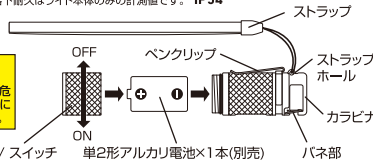

GENTOS
Light the Next

SH-121D

ツイストスイッチだから
電池が液漏れしにくい!!

※スイッチOFF時

SPECIFICATIONS

使用光源 チップタイプ白色LED×1個
明るさ 約80ルーメン(最大時)
使用電池 単2形アルカリ電池 × 1本(別売)
点灯時間 実用点灯 約8時間

●点灯時間は連続点灯させた場合の数値です。点灯消灯をくり返すと点灯時間は短くなります。●照射距離とは、満月時の月光以上の明るさで照らすことのできる距離をいいます。●照射距離は理論値であり、実際には使用場所の温度・湿度その他の条件により多少前後する場合があります。●明るさが同じ機種でも、レンズやフレクターなどによる照射特性に応じて照射距離は変化します。

●製品の性能表記はアルカリ電池を使用した場合の数値です。

FL1 STANDARD

※落下耐久はライト本体のみの計測値です。 IP54

注意
光源の直射は危険です。絶対にお止めください。

ヘッドキャップ / スイッチ 単2形アルカリ電池×1本(別売)

注意 ●開封の際パッケージ等で、手や指にケガなどをしないようご注意ください。●乳幼児の手の届かないところに保管してください。●電池の使用表示に従って正しくご使用ください。●使用後は必ずスイッチをお切りください。●定期的に点検を行ってください。●カラビナはライト本体を吊す以外の目的で使用しないでください。●破損やケガの原因になりますので、ハネ部を無理に押し込んだり、ハネ部に強い衝撃を与えないでください。●警告 ●光源の直射は危険です。絶対にお止めください。●電池の液が目に入ったときは、すぐに多量のきれいな水で洗い流し、医師の治療を受けてください。