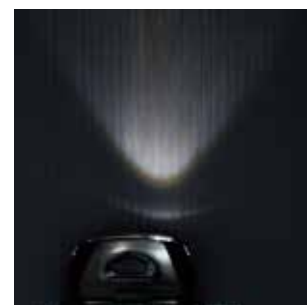

NR series

	150 (全点灯) Lumens
	3 (全点灯時) 時間

eneloop
使用可能

				
54m	740cd	IP64	1m	照射角度 120° ※COB LED点灯時

NR-003S

商品詳細

Model NO. NR-003S

- 特長
- : COB LED搭載モデル
 - : 手元を照らす作業に最適
 - : 遠方も照らせるチップタイプLEDとワイドな照射範囲の面発光LED搭載
 - : 90° 可動式ヘッド
 - : 両サイドへの存在をアピールするサイドエミッター搭載
 - : 耐塵・防滴仕様 ※IP64準拠
- 明るさ
- : 約150ルーメン (全点灯)
 - 約70ルーメン (チップタイプLED)
 - 約70ルーメン (COB LED)
- 使用光源
- : 高輝度白色COB LED×1個
 - 高輝度チップタイプ白色LED×1個
- 点灯時間
- : 実用点灯 約7時間 (チップタイプLED)
 - 実用点灯 約6時間 (COB LED)
 - 実用点灯 約3時間 (全点灯)
- 使用電池
- : 単4形アルカリ電池×2本
- 本体サイズ
- : W72.1×H40.2×D36.6mm
- 本体質量
- : 75g
- 付属品
- : ヘッドバンド、テスト用電池
- JANコード
- : 4950654 037586

照射角120°

COB LED点灯時の照射面

チップタイプLEDの照射範囲
照射角30°