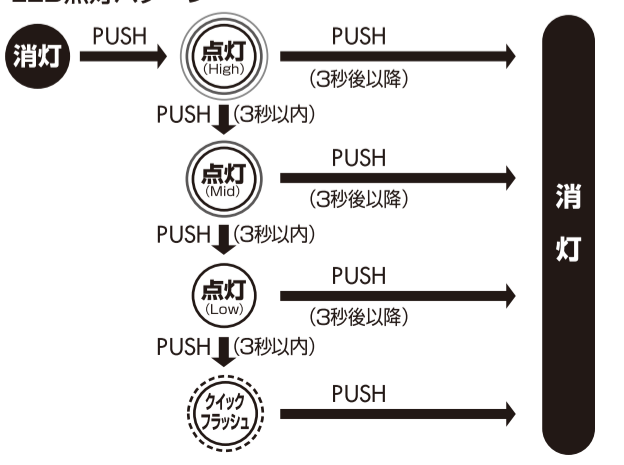

SWITCH OPERATION

High > Mid > Low > Quick Flashing > OFF

CAUTION

Do not straight gaze the operating light resource to prevent serious damage to eyes.

各部の名称・電池の交換方法

- ① テールキャップを開けて、電池を交換してください。
- ② テールキャップを閉めてください。

- フォーカスリングを図のように回転させると、ワイドビーム⇄スポットビームの調節ができます。

注意

テールキャップは最後までしっかり閉めてください。テールキャップがしっかり閉まっていない場合はスイッチを押しても点灯しないことがあります。

しっかり閉める

注意

光源の直視は危険ですから絶対にお止めください。

- ※ LED 素子には、個体差があるため、同じ型番の製品でも光色、明るさが異なることがあります。
- ※ 光源の LED は交換できません。

使用方法

消灯状態からスイッチを下記のように操作します。

- High点灯モード：1回押す。
- Mid点灯モード：2回押す。(3秒以内)
- Low点灯モード：3回押す。(3秒以内)
- クイックフラッシュモード：4回押す。(3秒以内)

消灯する際は点灯から3秒後以降にスイッチを押してください。(クイックフラッシュモード以外)

LED点灯パターン

仕様

使用光源	高輝度チップタイプ白色LED×1個
明るさ	約280ルーメン(最大時)
使用電池	単2形アルカリ電池×2本(別売)
電池寿命	実用点灯(Highモード) 約14時間 実用点灯(Midモード) 約22時間 実用点灯(Lowモード) 約44時間 クイックフラッシュ 約60時間
照射特性	フォーカスコントロールタイプ スポットビーム ◀▶ 無段階調節 ▶◀ ワイドビーム ◀▶
照射距離	約115m(最大時:スポットビーム時)
本体サイズ	約φ37×長さ159mm
本体質量	約295g(電池含む)