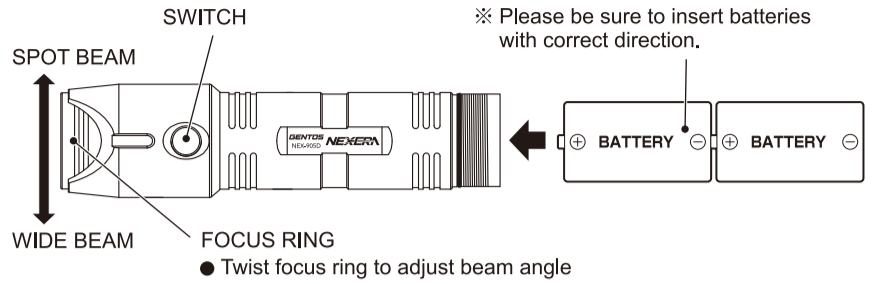

SWITCH OPERATION

High > Mid > Low > Quick Flashing > OFF

CAUTION

Do not straight gaze the operating light resource to prevent serious damage to eyes.

各部の名称・電池の交換方法

- ① テールキャップを開けて、電池を交換してください。
- ② テールキャップを閉めてください。