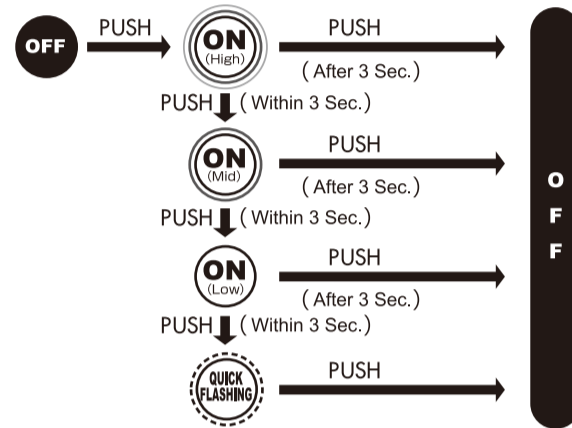

CONSTRUCTION & BATTERY REPLACEMENT

Unscrew the tailcap, remove old batteries and insert new batteries for maximum operation time as shown.

TAILCAP

BATTERY TYPE : 2 x 1.5V C ALKALINE BATTERIES

※ Please be sure to insert batteries with correct direction.

SWITCH OPERATION

High > Mid > Low > Quick Flashing > OFF

CAUTION

Do not straight gaze the operating light resource to prevent serious damage to eyes.

各部の名称・電池の交換方法

- ① テールキャップを開けて、電池を交換してください。
- ② テールキャップを閉めてください。

- フォーカスリングを図のように回転させると、ワイドビーム⇄スポットビームの調節ができます。

注意

テールキャップは最後までしっかり閉めてください。テールキャップがしっかり閉まっていない場合はスイッチを押しても点灯しないことがあります。

しっかり閉める

注意

光源の直視は危険ですから絶対にお止めください。

- ※ LED 素子には、個体差があるため、同じ型番の製品でも光色、明るさが異なることがあります。
- ※ 光源の LED は交換できません。