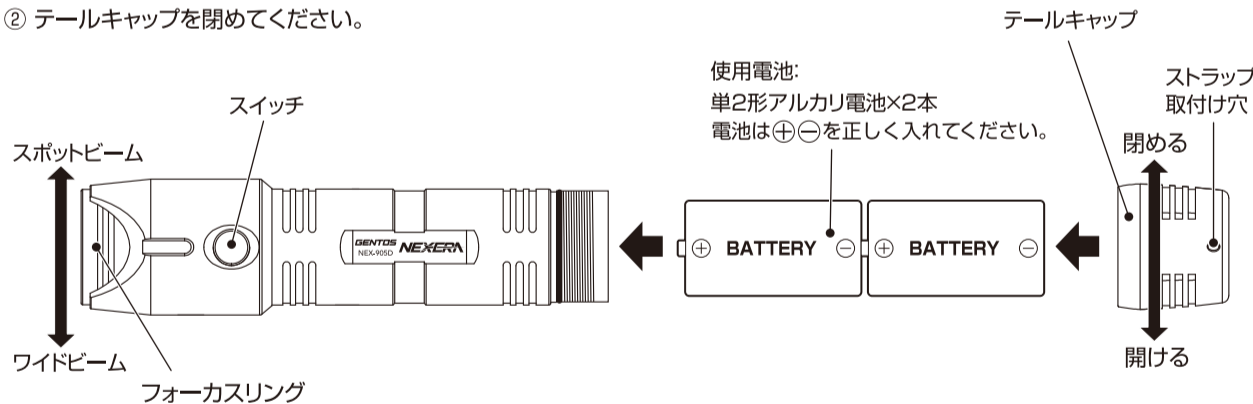

SWITCH OPERATION

High > Mid > Low > Quick Flashing > OFF

CAUTION

Do not straight gaze the operating light resource to prevent serious damage to eyes.

各部の名称・電池の交換方法

- ① テールキャップを開けて、電池を交換してください。
- ② テールキャップを閉めてください。

- フォーカスリングを図のように回転させると、ワイドビーム⇄スポットビームの調節ができます。

注意

テールキャップは最後までしっかり閉めてください。テールキャップがしっかり閉まっていない場合はスイッチを押しても点灯しないことがあります。

しっかり閉める

注意

光源の直視は危険ですから絶対にお止めください。

- ※ LED 素子には、個体差があるため、同じ型番の製品でも光色、明るさが異なることがあります。
- ※ 光源の LED は交換できません。