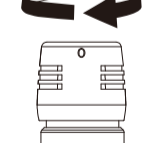

しっかり閉める

注意

光源の直視は危険ですから絶対にお止めください。

- ※ LED 素子には、個体差があるため、同じ型番の製品でも光色、明るさが異なることがあります。
- ※ 光源の LED は交換できません。

使用方法

消灯状態からスイッチを下記のように操作します。

- High点灯モード：1回押す。
- Mid点灯モード：2回押す。(3秒以内)
- Low点灯モード：3回押す。(3秒以内)
- クイックフラッシュモード：4回押す。(3秒以内)

消灯する際は点灯から3秒後以降にスイッチを押してください。(クイックフラッシュモード以外)