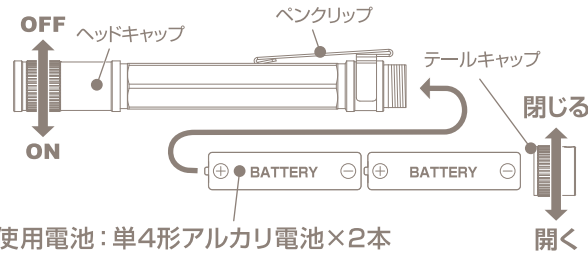

SPECIFICATIONS

使用光源	高輝度φ5mm白色LED×1個
明るさ	約18ルーメン(最大時)
使用電池	単4形アルカリ電池×2本(テスト用付属)
点灯時間	実用点灯 約12時間

●製品の性能表記はアルカリ電池を使用した場合の数値です。

■ 電池の交換方法

使用電池：単4形アルカリ電池×2本

※電池の⊕⊖を正しく入れてください。

付属品 ■ ベックリップ ■ 単4形アルカリ電池×2本(テスト用)

警告 ●電池の液が目に入ったときは、すぐに多量のきれいな水で洗い流し、医師の治療を受けてください。
●光源の直視は危険ですから絶対にお止めください。