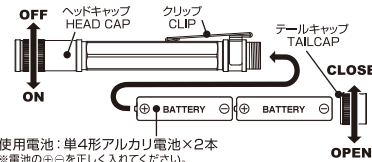

GENTOS®

LU-101
LU-104

SPECIFICATIONS	
使用光源	高輝度φ5mm白色LED×1個
明るさ	約18ルーメン(最大時)
使用電池	単4形アルカリ電池×2本(テスト用付属)
点灯時間	実用点灯 約12時間

●製品の性能表記はアルカリ電池を使用した場合の数値です。

使用電池：単4形アルカリ電池×2本

※電池の+/-を正しく入れてください。

BATTERY TYPE : 2 x AAA ALKALINE BATTERIES

付属品 ■ ベンクリップ ■ 単4形アルカリ電池×2本(テスト用)

注意 ●開封の際パッケージ等で、手や指にケガなどをしないようご注意ください。●光源の直視は危険ですから絶対にお止めください。●電池の液が目に入ったときは、すぐに多量のきれいな水で洗い流し、医師の治療を受けてください。●乳幼児の手の届かないところに保管してください。●電池の使用表示に従い正しくご使用ください。●使用後は必ずスイッチをお切りください。●定期的な点検を行ってください。

保証について 正常な使用状態で故障した場合は、お買い上げ後1年間無料で修理・交換いたします。購入証明書(販売店のレシート等)をもって保証の適用とさせていただきますので、大切に保管していただけますようお願いいたします。誤使用や改造による故障、災害を要因とした故障、外観のキズや消耗品および付属品の交換につきましては保証の対象外となり、有料修理となりますので予めご了承ください。修理品をご送付いただく際の送料はお客様負担とさせていただきます。

eneloop ※アルカリ電池に加え、エネルーブも使用可能です。
※「エネルーブ」及び、「eneloop」はパナソニックグループの登録商標です。

注意
光源の直視は危険ですから絶対にお止めください。

CAUTION
Looking directly into the light beam may cause damage to eyes.

※LED素子には、個体差があるため、同じ型番の製品でも光色、明るさが異なることがあります。
※光源のLEDは交換できません。

●製品の仕様は予告なく変更することがありますのでご了承ください。

お客様相談窓口 フリーダイヤル
0120-73-1668
受付時間 10:00-18:00 (土日・祝日・弊社休日を除く)

ジェントス株式会社
〒110-0008 東京都台東区池之端 2-9-7
www.gentos.jp