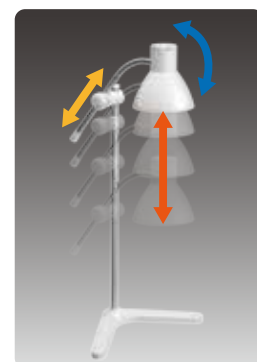

植物育生ライト S72

太陽光
LED

植物育生ライト

イクセイ S72 WHITE

IK-S72GWH

商品詳細

Model NO. **IK-S72GWH**

商品名	: 植物育生ライト
機能	: 太陽光に近い高演色 (RA95) LED搭載
	: プッシュ式切替スイッチ
	: 生苗/育生モード切替機能
	: 水耕栽培にも土栽培にも対応
	: 高さ約50cmまでの植物サイズ対応
	: 高さと角度を調節可能
明るさ	: 800ルーメン
PPFD [※]	: 200 $\mu\text{mol}/\text{m}^2/\text{s}$ (100mm直下)
消費電力	: 11W
本体サイズ	: W220×H530×D220mm、(アーム長) 250mm
本体質量	: 700g
付属品	: ACアダプター
JANコード	: 4950654 036152

設置場所をとらないスリム設計
台座の間に植物の容器が置ける植物の大きさに合わせて
高さや角度を自由に調節

※PPFD: 光合成有効光量子束密度といい、クロロフィルが吸収できる400nm~700nmの波長に含まれる光子の数を表す。