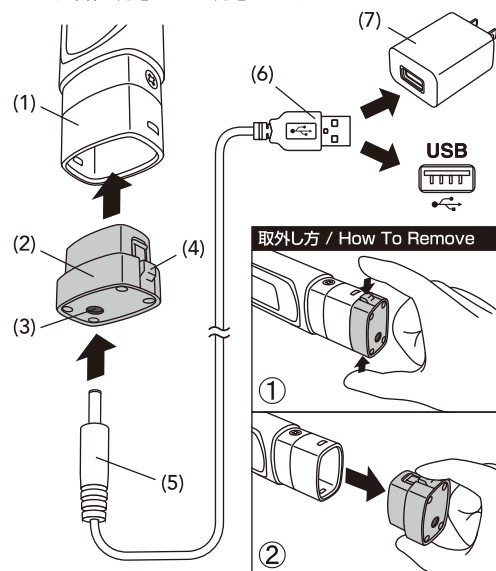

GENTOS®

GZ-6CA

GZ-600シリーズ専用 充電コネクタ

CHARGING CONNECTOR

Instruction Manual

取扱説明書

本製品は、GZ-600シリーズに付属の充電スタンドを使用せずにライト本体へ充電ができる充電コネクタです。

**注意**