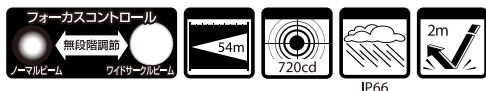

G series

GH-009RG

商品詳細

Model NO. **GH-009RG**

- 特長 : フォーカスコントロール
- : 周囲の明るさを感知して、自動で明るさを調節
- : 耐塵・耐水 (IP66準拠) & 2m落下耐久
- : サークルビーム
- : 洗練を極めたフォルム
- : 5年保証対象製品 ※別途ユーザー登録が必要です。
- 明るさ : 約300ルーメン (Highモード時)
- 点灯時間 : 【ヘッド部】 実用点灯 約6時間 (Highモード)
実用点灯 約13時間 (Midモード)
実用点灯 約54時間 (Ecoモード)
- : 【リアライト】 実用点灯 約190時間 (点灯モード)
実用点灯 約190時間 (点滅モード)