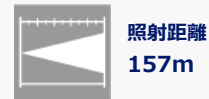

POINT 01

無段階調光可能

POINT 02

集光と拡散の2タイプの照射が可能

POINT 03

モードや明るさを声で操作できるボイスコントロールスイッチモード搭載

仕様

使用光源：高輝度チップタイプ白色LED×2個、高輝度2色（暖色・赤色）COB LED×1個、チップタイプ緑色LED×2個、チップタイプ青色LED×2個