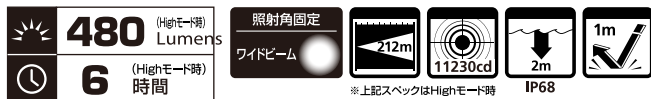

BLUSTER ブラスター

※上記スペックはHighモード時

商品詳細

Model NO. BR-434EG

商品名	: ブラスター434EG
機能	: クイックフラッシュ インスタントオフスイッチ 耐塵・2m防水 (IP68準拠) 2m落下耐久
明るさ	: 480ルーメン
電池寿命	: 実用点灯 約6時間 (Highモード点灯) 実用点灯 約40時間 (Ecoモード点灯) クイックフラッシュ 約13時間
使用光源	: 高輝度チップタイプ白色LED1灯
配光システム	: リフレクタータイプ
使用電池	: 単3形アルカリ電池×4本
本体サイズ	: 約φ43×188mm
本体質量	: 約286g
付属品	: パワーストラップ/オリジナルポーチ/ テスト用電池
JANコード	: 4950654 034318

パワーストラップで強固にサポート

ラバークリップでしっかりホールド

水に落としても大丈夫
2M防水機能
(水中用ではありません)