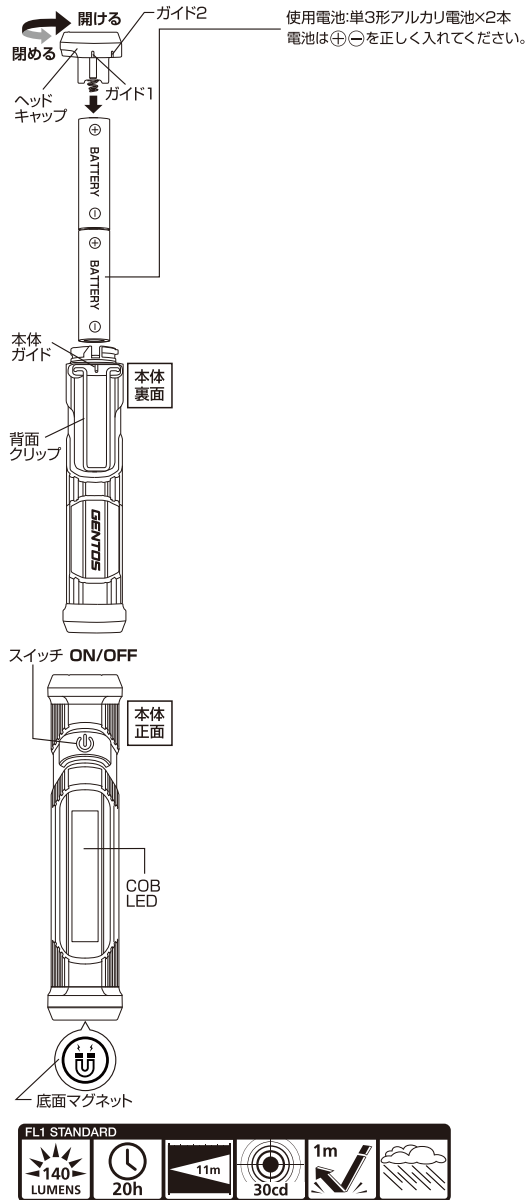

GENTOS®

各部の名称・電池の交換方法

- ① ヘッドキャップを開けて、電池を交換してください。
- ② ガイド1と本体ガイドを合わせて差し込みヘッドキャップをガイド2の位置まで回して閉めてください。

COB
LED LIGHT
ワンズ
nez

02-132D

FL1 STANDARD

140 LUMENS	20h	11m	30cd	1m	IP54

※落下耐久はライト本体のみの計測値です。

SPECIFICATIONS
使用光源 高輝度白色COB LED×1個
明るさ 約140ルーメン(最大時)
使用電池 単3形アルカリ電池×2本(コスト削減)
点灯時間 実用点灯 約20時間

●製品の性能表記はアルカリ電池を使用した場合の数値です。

お客さま相談窓口 フリーダイヤル
0120-73-1668
受付時間 10:00-18:00(土・日・祭日・お盆除く)
ジェントス株式会社
〒10-0008 東京都台東区池田町2-3-7
www.gentos.jp

※アルカリ電池に加え、エネLOOPも使用可能です。
※エネLOOP及び、eneloopはパナソニックグループの登録商標です。
eneloop

※LED素子には、個体差があるため、同じ型番の製品でも光色・明るさが異なることがあります。
※光源のLEDは交換できません。

保証について 正常な使用状態で故障した場合は、お買い上げ後1年間無料で修理・交換いたします。購入証明書(販売店のシール等)をもって保証の適用とさせていただきます。大切に保管していただけていますようお願いいたします。誤使用や改造による故障、災害を原因とした故障、外観のキズや消耗品および付属品の交換につきましては保証の対象外となり、有料修理となりますので予めご了承ください。
修理品をご送付いただく際の送料は、お客様負担とさせていただきます。