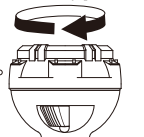

■各部の名称・電池の交換方法

- ① ヘッドキャップを開けて、電池を交換してください。
- ② ヘッドキャップを閉めてください。

■使用方法

- ① スイッチをON方向に動かすと点灯します。
- ② スイッチをOFF方向に動かすと消灯します。

Oリンググリス 使用方法

本品Oリング部分に適量を塗布してください。
※余分なグリスは柔らかい布などできれいに拭き取ってください。

⚠ 注意

本品の防水性能を保持する為に、ヘッドキャップはしっかりと閉めてください。

しっかりと閉める

■仕様

使用光源	高輝度チップタイプ白色LED×3個
明るさ	約300ルーメン(最大時)
使用電池	単2形アルカリ電池×4本(別売)
電池寿命	実用点灯 約3時間
照射特性	ノーマルビーム コリメータレンズ
照射距離	約50m(最大時)
防水性能	20m防水
本体サイズ	約φ90×長さ280mm
本体質量	約664g(電池含む)

- ※1. 照射距離とは、満月の月光以上の明るさで照らすことのできる距離をいいます。
- ※2. 照射距離は理論値であり、実際には使用場所の温度・湿度その他の条件により多少前後する場合があります。
- ※3. 明るさ同じ機種でも、レンズやリフレクターなどによる照射特性に応じて照射距離は変化します。