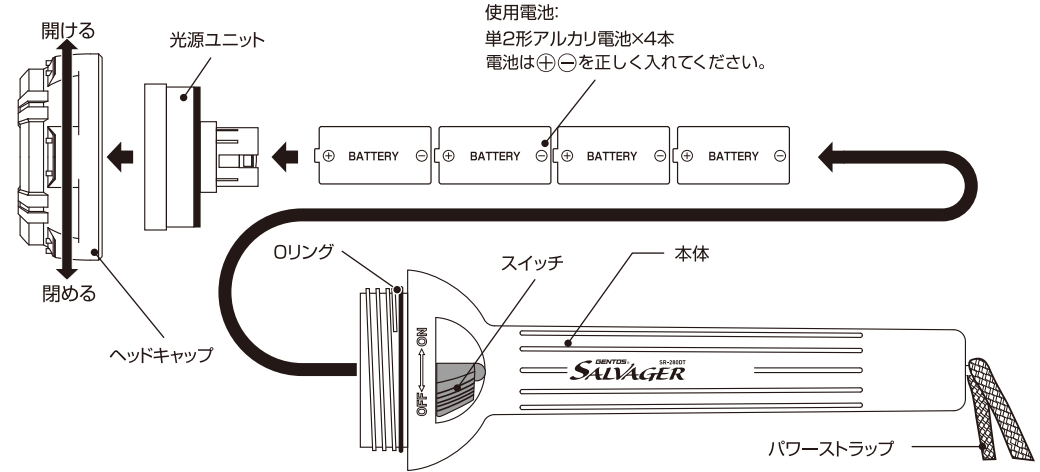

■各部の名称・電池の交換方法

- ① ヘッドキャップを開けて、電池を交換してください。
- ② ヘッドキャップを閉めてください。

■使用方法

- ① スイッチをON方向に動かすと点灯します。
- ② スイッチをOFF方向に動かすと消灯します。

Oリンググリス 使用方法

本品Oリング部分に適量を塗布してください。
※余分なグリスは柔らかい布などできれいに拭き取ってください。

⚠ 注意

本品の防水性能を保持する為に、ヘッドキャップはしっかりと閉めてください。

しっかりと閉める

■仕様

使用光源	高輝度チップタイプ白色LED×3個
明るさ	約300ルーメン(最大時)
使用電池	単2形アルカリ電池×4本(別売)
電池寿命	実用点灯 約3時間
照射特性	ノーマルビーム コリメータレンズ
照射距離	約50m(最大時)
防水性能	20m防水
本体サイズ	約φ90×長さ280mm
本体質量	約664g(電池含む)

- ※1. 照射距離とは、満月の月光以上の明るさで照らすことのできる距離をいいます。
- ※2. 照射距離は理論値であり、実際には使用場所の温度・湿度その他の条件により多少前後する場合があります。
- ※3. 明るさ同じ機種でも、レンズやリフレクターなどによる照射特性に応じて照射距離は変化します。