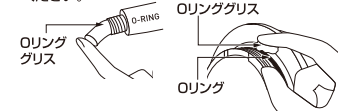

■各部の名称・電池の交換方法

- ① ヘッドキャップを開けて、電池を交換してください。
- ② ヘッドキャップを閉めてください。

■使用方法

- ① スイッチをON方向に動かすと点灯します。
- ② スイッチをOFF方向に動かすと消灯します。

Oリンググリス 使用方法

本品Oリング部分に適量を塗布してください。
※余分なグリスは柔らかい布などできれいに拭き取ってください。

⚠ 注意

本品の防水性能を保持する為に、ヘッドキャップはしっかりと閉めてください。

しっかりと閉める

■仕様

使用光源	高輝度チップタイプ白色LED×3個
明るさ	約300ルーメン(最大時)
使用電池	単2形アルカリ電池×4本(別売)
電池寿命	実用点灯 約3時間
照射特性	ノーマルビーム コリメータレンズ
照射距離	約50m(最大時)
防水性能	20m防水
本体サイズ	約φ90×長さ280mm
本体質量	約664g(電池含む)

- ※1. 照射距離とは、満月の月光以上の明るさで照らすことのできる距離をいいます。
- ※2. 照射距離は理論値であり、実際には使用場所の温度・湿度その他の条件により多少前後する場合があります。
- ※3. 明るさ同じ機種でも、レンズやリフレクターなどによる照射特性に応じて照射距離は変化します。