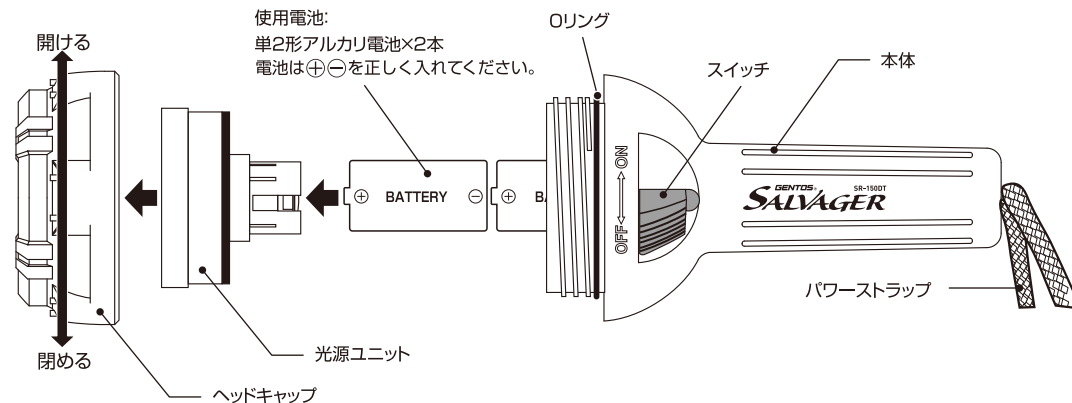

※下記のサイトからアフターサポート依頼書をダウンロードしていただくことができます。

ジェントスホームページ サポート情報のページ
<http://www.gentos.jp/support/>

使用方法などのご相談は...

お客様相談窓口

ジェントス株式会社 お客様相談窓口

☎ 0120-73-1668 ※携帯・PHS 公衆電話からもご利用いただけます。
【受付時間】10:00～18:00(土日祝日・弊社休日を除く)
〒110-0008 東京都台東区池之端 2-7-17

修理に関するご相談 / 修理品の送付先は...

修理ご依頼窓口

ジェントス株式会社 物流センター 修理係

TEL.048-511-1885 【受付時間】10:00～18:00(土日祝日・弊社休日を除く)
FAX.048-593-1132 【24時間受付】
〒364-0002 埼玉県北本市市宮内 6-22

【お客様の個人情報のお取り扱いについて】

ジェントス株式会社はお客様の個人情報を、弊社製品のご相談への対応や修理およびその確認などに利用させていただきます。これらの目的のためにご相談内容の記録を残すことがあります。ご提供いただいた個人情報は適切に管理し、正当な理由がある場合を除き、第三者に提供しません。

故障かな?と思ったら

現象	原因	対処の方法
点灯しない	電池の入れ方が逆になっている。	電池の⊕⊖を正しく入れてください。
	電池が消耗している。	新しい電池に取り替えてください。
	ヘッドキャップ、電池蓋が正しくしまっていない。	最後までしっかりとめてください。
暗い	電池が消耗している。	新しい電池に取り替えてください。

保証規定

1. 取扱説明書の注意に従った正常な使用状態で故障した場合は、お買い上げ後1年間無料で修理・交換いたします。
2. 購入証明書(販売店のレシート等)をもって保証の適用とさせていただきますので、大切に保管していただけますようお願いいたします。
3. 修理品をご送付いただく際の送料は、お客様負担とさせていただきます。
4. 保証期間内でも次の場合は有料修理になります。
  イ. 誤用・乱用および取り扱い不注意による故障
  ロ. 火災・地震・水害および盗難などの災害による故障
  ハ. 不当な修理や改造および異常電圧に起因する故障
  ニ. 使用中に生じたキズなどの外観上の変化
  ホ. 消耗品および付属品の交換
5. 本製品の使用または使用不能から生じた直接的または間接的損害に対し、弊社は一切の責任を負わないものとします。
6. 本保証は日本国内においてのみ有効です。
  This warranty is valid only in Japan.

■各部の名称・電池の交換方法

- ① ヘッドキャップを開けて、電池を交換してください。
- ② ヘッドキャップを閉めてください。

Oリンググリス 使用方法

本品Oリング部分に適量を塗布してください。
※余分なグリスは柔らかい布などできれいに拭き取ってください。

⚠ 注意 光源の直視は危険ですから絶対にお止めください。

※ LED 素子には、個体差があるため、同じ型番の製品でも光色、明るさが異なることがあります。

※ 光源の LED は交換できません。

■使用方法

- ① スイッチをON方向に動かすと点灯します。
- ② スイッチをOFF方向に動かすと消灯します。

⚠ 注意

本品の防水性能を保持する為に、ヘッドキャップはしっかりと閉めてください。

しっかりと閉める

■仕様

使用光源	高輝度チップタイプ白色LED×1個
明るさ	約140ルーメン(最大時)
使用電池	単2形アルカリ電池×2本(別売)
電池寿命	実用点灯 約6時間
照射特性	ノーマルビーム コリメータレンズ
照射距離	約40m(最大時)
防水性能	20m防水
本体サイズ	約φ90×長さ180mm
本体質量	約464g(電池含む)

1. ※1. 照射距離とは、満月の月光以上の明るさで照らすことのできる距離をいいます。
   ※2. 照射距離は理論値であり、実際には使用場所の温度・湿度その他の条件により多少前後する場合があります。
   ※3. 明るさが同じ機種でも、レンズやリフレクターなどによる照射特性に応じて照射距離は変化します。