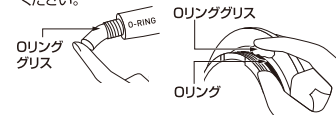

■各部の名称・電池の交換方法

- ① ヘッドキャップを開けて、電池を交換してください。
- ② ヘッドキャップを閉めてください。

Oリンググリス 使用方法

本品Oリング部分に適量を塗布してください。
※余分なグリスは柔らかい布などできれいに拭き取ってください。

⚠ 注意 光源の直視は危険ですから絶対にお止めください。

※ LED 素子には、個体差があるため、同じ型番の製品でも光色、明るさが異なることがあります。