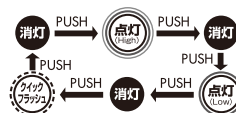

T-REX

照射特性 ワイドビーム	照射距離 約131m (最大時)	明るさ 95 Lumens	実用点灯 1.5時間
----------------	---------------------	------------------	---------------

商品詳細

Model NO. TX-099

商品名	: ティー・レックス099
機能	: クイックフラッシュ ローテーションスイッチ 防滴仕様 エネルギー使用可能
明るさ	: 95ルーメン
電池寿命	: 実用点灯 約1.5時間(Highモード点灯) 実用点灯 約15時間(Lowモード点灯) クイックフラッシュ 約6時間
使用光源	: 高輝度チップタイプ白色LED1灯
配光システム	: リフレクタータイプ
使用電池	: 単3形アルカリ電池×2本
本体サイズ	: 約φ29×108mm
本体質量	: 約85g
付属品	: ストラップ/オリジナルポーチ/テスト用電池
JANコード	: 4950654 033809

ローテーションモード
スイッチ搭載

スイッチを押す、半押しで
点灯モードが順番に変化