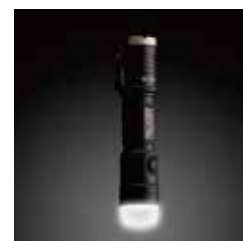

The LED DUAL LIGHT

| | | | |
|----------------|--------------------|-------------------|---------------|
| 照射特性 ワイドビーム | 照射距離 約141m(最大時) | 明るさ 150 Lumens | 実用点灯 5.5時間 |
|----------------|--------------------|-------------------|---------------|

※リフレクターヘッド使用時

商品詳細

Model NO. LD-150S

| | |
|--------|---|
| 商品名 | : ザ・LEDデュアルライト150S |
| 機能 | : フラッシュライト/エアライト 2WAY SOSパターン点滅 クイックフラッシュ インスタントオフスイッチ 防滴仕様 エネルギー使用可能 |
| 明るさ | : 150ルーメン(リフレクターヘッド) 95ルーメン(カバーレンズヘッド) |
| 電池寿命 | : 実用点灯 約5.5時間(Highモード点灯) 実用点灯 約15時間(Midモード点灯) 実用点灯 約110時間(Lowモード点灯) SOSパターン点滅 約60時間 クイックフラッシュ 約12時間 |
| 使用光源 | : 高輝度チップタイプ白色LED1灯 |
| 配光システム | : リフレクタータイプ (リフレクターヘッド) |
| 使用電池 | : 単4形アルカリ電池×3本 |
| 本体サイズ | : 約φ33×161mm |
| 本体質量 | : 約162g |
| 付属品 | : ストラップ/テスト用電池 |
| JANコード | : 4950654 034288 |

リフレクターヘッドの装着
でフラッシュライトに

カバーレンズヘッドの装着
でエアライトに