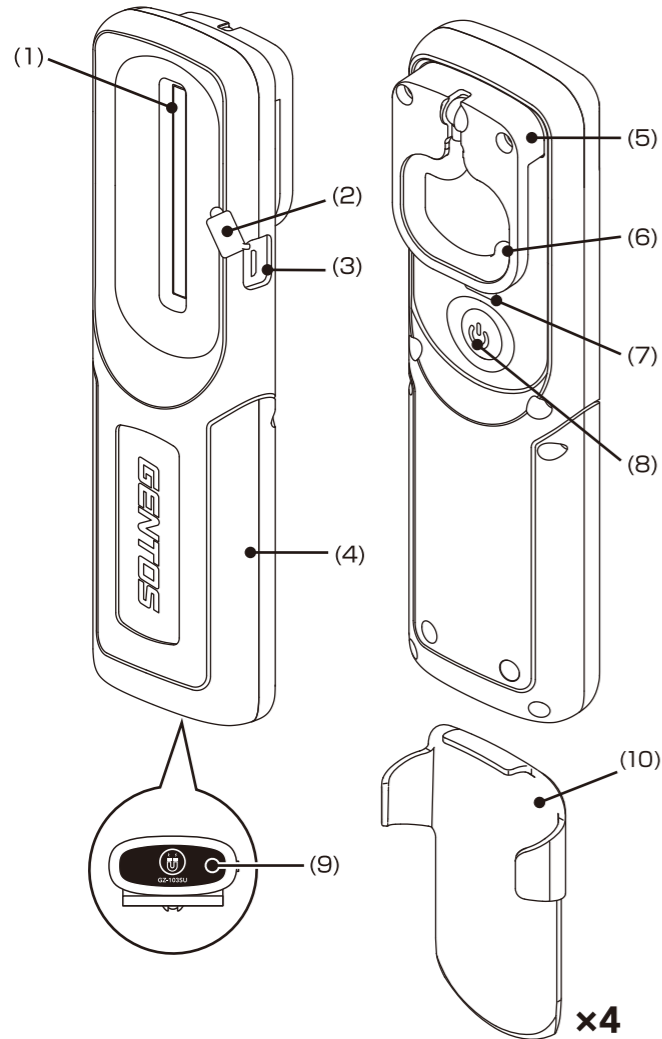

GENTOS

Ganz
LED WORK LIGHT
GZ-103SU

取扱説明書

Instruction Manual

充電式 高演色ライト
RECHARGEABLE HIGH CRI LIGHT
(Color Rendering Index)

■ 各部の名称

- (1) 高演色白色 COB LED (Ra95) (2) Micro USB カバー
- (3) Micro USB ポート (4) 可動式グリップ (5) 背面クリップ (6) 背面フック
- (7) インジケータ (8) スイッチ (9) 底面マグネット
- (10) 専用防汚カバー × 4個 (付属) (11) ACアダプター (12) USBポート
- (13) USBコネクタ (14) Micro USBコネクタ

■ PARTS

- (1) HIGH CRI COB LED (Ra95) (2) Micro USB PORT CAP
- (3) Micro USB PORT (4) MOVABLE GRIP HANDLE (5) CLIP (6) HOOK
- (7) INDICATOR (8) SWITCH (9) MAGNET BASE
- (10) ANTIFOULING COVER × 4 (11) USB AC ADAPTOR
- (12) USB PORT (13) USB CONNECTOR (14) Micro USB CONNECTOR