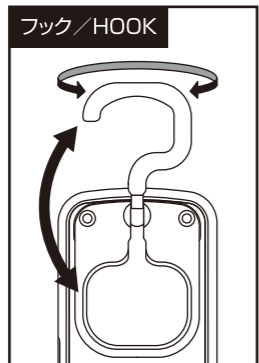

GENTOS

Ganz
LED WORK LIGHT
GZ-103SU

取扱説明書

Instruction Manual

充電式 高演色ライト
RECHARGEABLE HIGH CRI LIGHT
(Color Rendering Index)

■ 各部の名称

- (1) 高演色白色 COB LED (Ra95) (2) Micro USB カバー
- (3) Micro USB ポート (4) 可動式グリップ (5) 背面クリップ (6) 背面フック
- (7) インジケータ (8) スイッチ (9) 底面マグネット
- (10) 専用防汚カバー × 4個 (付属) (11) ACアダプター (12) USBポート
- (13) USBコネクタ (14) Micro USBコネクタ

■ PARTS

- (1) HIGH CRI COB LED (Ra95) (2) Micro USB PORT CAP
- (3) Micro USB PORT (4) MOVABLE GRIP HANDLE (5) CLIP (6) HOOK
- (7) INDICATOR (8) SWITCH (9) MAGNET BASE
- (10) ANTIFOULING COVER × 4 (11) USB AC ADAPTOR
- (12) USB PORT (13) USB CONNECTOR (14) Micro USB CONNECTOR