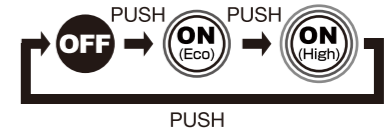

ご不要になった製品は廃棄せず、弊社物流センターにお送りください。(内蔵リチウムイオン充電電池は、一般家庭ゴミとして廃棄しないでください。)

※LED素子には、個体差があるため、同じ型番の製品でも光色、明るさが異なることがあります。
※光源のLEDは交換できません。

ENGLISH

■ SWITCH OPERATION

Eco > High > OFF

■ BATTERY INDICATOR / CHARGING INDICATOR