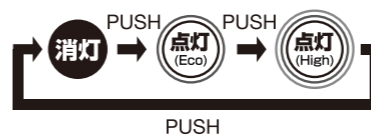

日本語

■ 使用方法

消灯状態からスイッチを押す度に下図のようにモードが切り替わります。

■ バッテリーインジケータ

スイッチを3秒間長押しすると、電池残量の目安を表示します。
: 十分な電池残量があります。
: 電池残量が少なくなっています。充電してください。

■ 底面マグネット

マグネットで色々な場所へ取付可能です。
*本製品をずらす時はマグネット面をすらすらないでください。張付け面にキズがつく恐れがあります。

■ クリップ/フック

クリップ/フックで色々な場所へ取付可能です。*背面フックは図のように可動します。

アフターサービス

故障かな?と思ったら

現象	原因	対処の方法
点灯しない	充電残量が少なくなっている。	充電してください。
暗い	充電残量が少なくなっている。	充電してください。

修理を依頼されるときは

「故障かな?と思ったら」でご確認のあと、直らないときは、お客様の連絡先(お名前、住所、電話番号)・故障内容を明記のうえ、購入証明書(販売店のレシート等)を添えて、製品を弊社修理依頼窓口まで直接お送りください。修理品をご送付いただく際は、適切な梱包のうえ、紛失などを防ぐため宅配便などをご利用ください。

※下記のサイトからアフターサポート依頼書をダウンロードしていただくことができます。

ジェントスホームページ サポート情報ページ <http://www.gentos.jp/support/>

内蔵リチウムイオン充電電池について

- **充電時の注意**
  - ・ 充電は周辺温度が約5～35度の範囲内で行なってください。
  - ・ 必ず付属のMicro USBケーブルを使い、正しく接続して充電してください。
  - ・ 充電時間及び点灯時間はあくまで目安であり、本体(充電電池)の使用環境により異なります。
- **使用時の注意**
  - ・ 万一、製品に異常を感じた際は直ちに使用を中止し、お買い上げの販売店まで点検を依頼してください。
  - ・ 高温状態で充電・使用・保管を行なうと充電電池の性能が著しく劣化します。
- **保管時の注意**
  - ・ 満充電状態、または電池残量の極端に少ない状態で保管は避けてください。電池の性能や寿命の低下の原因になります。
  - ※ 本製品の内蔵リチウムイオン充電電池の充放電サイクルは約500回です。充電しても点灯時間が著しく短くなってきた場合は、充電電池の寿命です。ご購入の販売店または、弊社修理係に充電電池の交換をご依頼下さい。(有料修理)
- **初めてお使いになる場合及び長期間使用しなかった場合**
  - ・ 充電電池は長期間使用しなかった場合、自己放電により容量が低下します。ご使用前に充電してください。

ご不要になった製品は廃棄せず、弊社物流センターにお送りください。(内蔵リチウムイオン充電電池は、一般家庭ゴミとして廃棄しないでください。)

※LED素子には、個体差があるため、同じ型番の製品でも光色、明るさが異なることがあります。
※光源のLEDは交換できません。