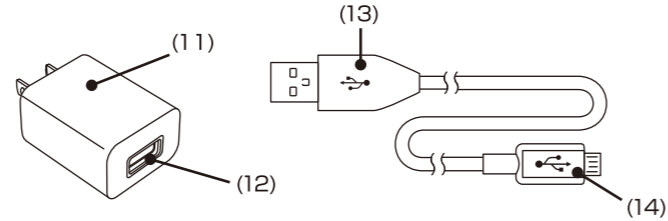

GENTOS

Ganz
LED WORK LIGHT
GZ-103SU

取扱説明書

Instruction Manual

充電式 高演色ライト
RECHARGEABLE HIGH CRI LIGHT
(Color Rendering Index)

■ 各部の名称

- (1) 高演色白色 COB LED (Ra95) (2) Micro USB カバー
- (3) Micro USB ポート (4) 可動式グリップ (5) 背面クリップ (6) 背面フック
- (7) インジケータ (8) スイッチ (9) 底面マグネット
- (10) 専用防汚カバー × 4個 (付属) (11) ACアダプター (12) USBポート
- (13) USBコネクタ (14) Micro USBコネクタ

■ PARTS

- (1) HIGH CRI COB LED (Ra95) (2) Micro USB PORT CAP
- (3) Micro USB PORT (4) MOVABLE GRIP HANDLE (5) CLIP (6) HOOK
- (7) INDICATOR (8) SWITCH (9) MAGNET BASE
- (10) ANTIFOULING COVER × 4 (11) USB AC ADAPTOR
- (12) USB PORT (13) USB CONNECTOR (14) Micro USB CONNECTOR