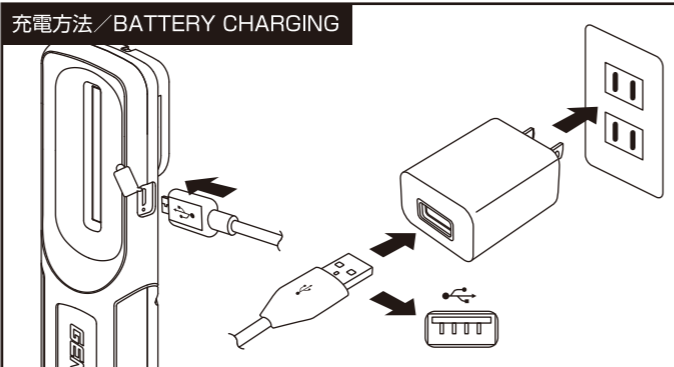

GENTOS

Ganz
LED WORK LIGHT
GZ-103SU

取扱説明書

Instruction Manual

充電式 高演色ライト
RECHARGEABLE HIGH CRI LIGHT
(Color Rendering Index)

■ 各部の名称

- (1) 高演色白色 COB LED (Ra95) (2) Micro USB カバー
- (3) Micro USB ポート (4) 可動式グリップ (5) 背面クリップ (6) 背面フック
- (7) インジケータ (8) スイッチ (9) 底面マグネット
- (10) 専用防汚カバー × 4個 (付属) (11) ACアダプター (12) USBポート
- (13) USBコネクタ (14) Micro USBコネクタ

■ PARTS

- (1) HIGH CRI COB LED (Ra95) (2) Micro USB PORT CAP
- (3) Micro USB PORT (4) MOVABLE GRIP HANDLE (5) CLIP (6) HOOK
- (7) INDICATOR (8) SWITCH (9) MAGNET BASE
- (10) ANTIFOULING COVER × 4 (11) USB AC ADAPTOR
- (12) USB PORT (13) USB CONNECTOR (14) Micro USB CONNECTOR