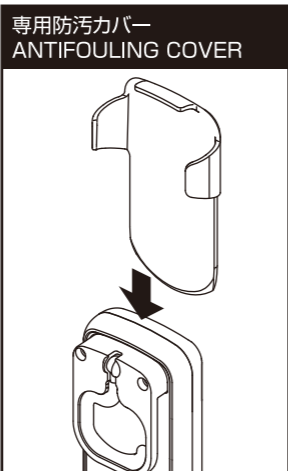

GENTOS

Ganz
LED WORK LIGHT
GZ-103SU

取扱説明書

Instruction Manual

充電式 高演色ライト
RECHARGEABLE HIGH CRI LIGHT
(Color Rendering Index)

■ 各部の名称

- (1) 高演色白色 COB LED (Ra95) (2) Micro USB カバー
- (3) Micro USB ポート (4) 可動式グリップ (5) 背面クリップ (6) 背面フック
- (7) インジケータ (8) スイッチ (9) 底面マグネット
- (10) 専用防汚カバー × 4個 (付属) (11) ACアダプター (12) USBポート
- (13) USBコネクタ (14) Micro USBコネクタ

■ PARTS

- (1) HIGH CRI COB LED (Ra95) (2) Micro USB PORT CAP
- (3) Micro USB PORT (4) MOVABLE GRIP HANDLE (5) CLIP (6) HOOK
- (7) INDICATOR (8) SWITCH (9) MAGNET BASE
- (10) ANTIFOULING COVER × 4 (11) USB AC ADAPTOR
- (12) USB PORT (13) USB CONNECTOR (14) Micro USB CONNECTOR