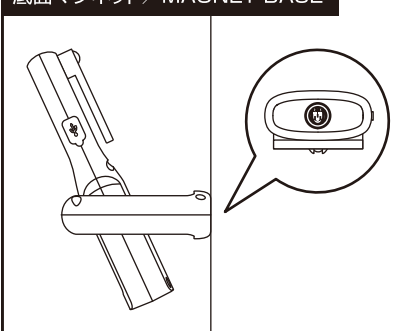

底面マグネット / MAGNET BASE