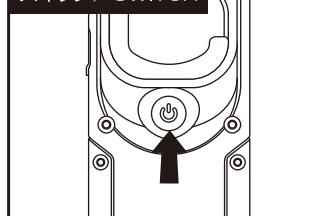

スイッチ / SWITCH