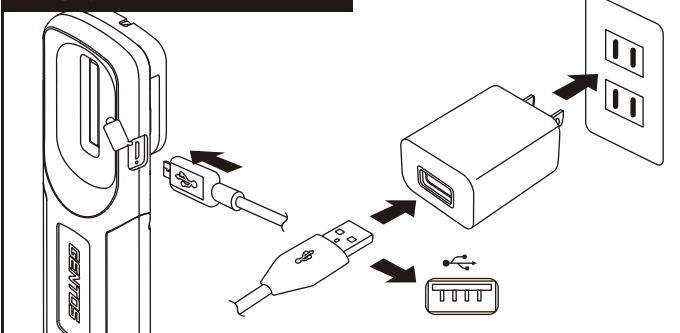

充電方法 / BATTERY CHARGING