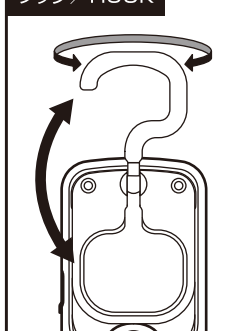

仕様	
使用光源	高輝度白色COB LED × 1個
明るさ	約260ルーメン(最大時)
照度(1m時)	90ルクス(最大時)
使用電池	内蔵リチウムイオン充電電池(3.7V 2,200mAh) 充電時間:約3時間 電池寿命:充放電約500回 ※Micro USBケーブル・USB ACアダプター付属
点灯時間	実用点灯 (Ecoモード) 約 6時間 実用点灯 (Highモード) 約 3時間
照射角	120°
本体サイズ	幅 51 × 高さ 155 × 奥行 25mm
本体質量	約 175g

●充電アダプター仕様 (室内仕様)
[Model:AD-023AC1] ●入力:AC100V 50 / 60Hz ●出力:DC5V 1.0A

充電方法 / BATTERY CHARGING

チャージングインジケータ
CHARGING INDICATOR

スイッチ / SWITCH

底面マグネット / MAGNET BASE

フック / HOOK

可動式グリップ / MOVABLE GRIP HANDLE

SPECIFICATION		ANSI FL1 STANDARD			
Eco	130 LUMENS	6h	13m	45cd	2m
High	260 LUMENS	3h	19m	90cd	
3.7V 2200mAh Li-ion Rechargeable Battery		W51 × H155 × D25mm	175g (with Battery)		

このたびは、弊社製品をお買い上げいただき、まことにありがとうございます。取扱説明書をよくお読みのうえ、正しく安全にお使いください。ご使用前に「安全上の注意/使用上の注意」を必ずお読みください。また、この取扱説明書は大切に保管してください。

説明書内のお客様アンケートへのご協力もお願いいたします。

安全上の注意/使用上の注意

1. **注意**
2. 乳幼児の手の届かないところに保管してください。
   - 短絡、火中への投下などしないでください。
   - 極端な低温・高温な場所、および湿気やほこりの多いところで保管しないでください。
   - 本製品は2mまでの落下耐久がありますが、精密機器ですので、ていねいにお取り扱いください。
   - 製品の分解は絶対におやめください。
   - お手入れの際は、乾いた柔らかい布をご使用ください。
   - 定期的に点検してください。
   - 本製品は工場出荷時に点検確認ができる程度に充電されています。ご使用前に、「充電方法」に従って必ず充電をしてください。
   - 充電中は本体を点灯させないでください。故障や発火の原因となります。
   - 本製品に防水機能はありません。水中での使用はできません。
3. **警告**
4. お客様自身での充電電池の交換はできません。(故障の原因となります。)
   - 光を直接目に当てないでください。

保証規定

1. 取扱説明書の注意に従った正常な使用状態で故障した場合は、お買い上げ後1年間無料で修理・交換いたします。
2. 購入証明書(販売店のレシート等)をもって保証の適用とさせていただきますので、大切に保管していただけますようお願いいたします。
3. 修理品をご送付いただく際の送料は、お客様負担とさせていただきます。
4. 保証期間内でも次の場合は有料修理になります。
   1. 誤用・乱用および取り扱い不注意による故障
   2. 火災・地震・水害および盗難などの災害による故障
   3. 不当な修理や改造および異常電圧に起因する故障
   4. 使用中に生じたキズなどの外観上の変化
   5. 消耗品および付属品の交換
5. 本製品の使用または使用不能から生じた直接的または間接的損害に対し、弊社は一切の責任を負わないものとします。
6. 本保証は日本国内においてのみ有効です。
   This warranty is valid only in Japan.

使用方法などのご相談は・・・