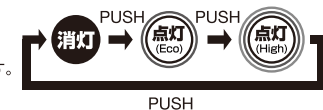

使用方法

消灯状態からスイッチを押す度に右図のようにモードが切り替わります。

充電方法

1. ご使用になる前に必ず充電をしてください。
1. 本体側面のMicro USBカバーをはずします。
  2. Micro USBケーブルのコネクタをMicro USBポートと、コネクタをUSB ACアダプターまたはUSB対応OA機器(パソコンなど)のUSBポートに接続します。
  3. チャージングインジケータが赤点灯し、自動的に充電が開始されます。
  4. チャージングインジケータが緑点灯になれば充電完了です。すみやかにMicro USBケーブルを抜いてください。
  5. 本体のMicro USBカバーを閉め、元の状態に戻します。

チャージングインジケータ

- 赤点灯:充電中
- 緑点灯:充電完了

底面マグネット

マグネットで色々な場所へ取付可能です。
*本製品を外す時はマグネット面をずらすしないでください。張付け面にキズがつく恐れがあります。

クリップ/フック

クリップ/フックで色々な場所へ取付可能です。

アフターサービス

故障かな?と思ったら

現象	原因	対処の方法
点灯しない	電池残量が少なくなっている。	充電してください。
暗い	電池残量が少なくなっている。	充電してください。

修理を依頼されるときは

「故障かな?と思ったら」でご確認のあと、直らないときは、お客様の連絡先(お名前、住所、電話番号)・故障内容を明記のうえ、購入証明書(販売店のレシート等)を添えて、製品を弊社修理ご依頼窓口まで直接お送りください。修理品をご送付いただく際は、適切な梱包のうえ、紛失などを防ぐため宅配便

※下記のサイトからアフターサポート依頼書をダウンロードしていただくことができます。

ジェントスホームページ サポート情報ページ | <http://www.gentos.jp/support/>

お客様の個人情報のお取り扱いについて

ジェントス株式会社はお客様の個人情報、弊社製品のご相談への対応や修理およびその確認などに利用させていただきます。これらの目的のためにご相談内容の記録を残すことがあります。ご提供いただいた個人情報は適切に管理し、正当な理由がある場合を除き、第三者に提供しません。

※LED素子には、個体差があるため、同じ型番の製品でも光色、明るさが異なることがあります。
※光源のLEDは交換できません。

リチウムイオン充電電池について

- **充電時の注意**
  - ・充電は周辺温度が約5～35度の範囲内で行ってください。
  - ・必ず付属のMicro USBケーブルを使い、正しく接続して充電してください。
  - ・充電時間及び点灯時間はあくまで目安であり、本体(充電電池)の使用環境により異なります。
- **使用時の注意**
  - ・万一、製品に異常を感じた際は直ちに使用を中止し、お買い上げの販売店まで点検を依頼してください。
  - ・高温状態での充電・使用・保管を行なうと充電電池の性能が著しく劣化します。
- **保管時の注意**
  - ・満充電状態、または電池残量の極端に少ない状態での保管は避けてください。電池の性能や寿命の低下の原因になります。
  - ※本製品のリチウムイオン充電電池の放電サイクルは約500回です。充電しても点灯時間が著しく短くなってきた場合は、充電電池の寿命です。ご購入の販売店または、弊社修理係に充電電池の交換をご依頼下さい。(有料修理)
- **初めてお使いになる場合及び長期間使用しなかった場合**
  - ・充電電池は長期間使用しなかった場合、自己放電により容量が低下します。ご使用前に充電してください。

ご不要になった製品は廃棄せず、弊社物流センターにお送りください。(リチウムイオン充電電池は、一般家庭ゴミとして廃棄しないでください。)

ENGLISH

CONSTRUCTION

1. HIGH POWER COB LED
2. Micro USB PORT CAP
3. Micro USB PORT
4. CHARGING INDICATOR
5. MOVABLE GRIP HANDLE
6. CLIP
7. HOOK
8. SWITCH
9. MAGNET BASE
10. USB AC ADAPTOR(NOT INCLUDED)
11. Micro USB PORT
12. Micro USB CONNECTOR
13. Micro USB CONNECTOR