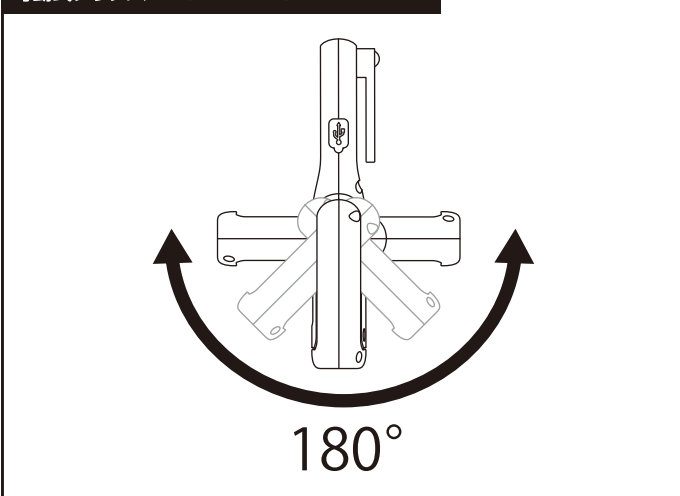

SPECIFICATION		ANSI FL1 STANDARD			
Eco	130 LUMENS	6h	13m	45cd	2m
High	260 LUMENS	3h	19m	90cd	
3.7V 2200mAh Li-ion Rechargeable Battery		W51 × H155 × D25mm	175g (with Battery)		

このたびは、弊社製品をお買い上げいただき、まことにありがとうございます。取扱説明書をよくお読みのうえ、正しく安全にお使いください。ご使用前に「安全上の注意/使用上の注意」を必ずお読みください。また、この取扱説明書は大切に保管してください。

説明書内のお客様アンケートへのご協力もお願いいたします。

安全上の注意/使用上の注意

1. **注意**
2. 乳幼児の手の届かないところに保管してください。
   - 短絡、火中への投下などしないでください。
   - 極端な低温・高温な場所、および湿気やほこりの多いところで保管しないでください。
   - 本製品は2mまでの落下耐久がありますが、精密機器ですので、ていねいにお取り扱いください。
   - 製品の分解は絶対におやめください。
   - お手入れの際は、乾いた柔らかい布をご使用ください。
   - 定期的に点検してください。
   - 本製品は工場出荷時に点検確認ができる程度に充電されています。ご使用前に、「充電方法」に従って必ず充電をしてください。
   - 充電中は本体を点灯させないでください。故障や発火の原因となります。
   - 本製品に防水機能はありません。水中での使用はできません。
3. **警告**
4. お客様自身での充電電池の交換はできません。(故障の原因となります。)
   - 光を直接目に当てないでください。

保証規定

1. 取扱説明書の注意に従った正常な使用状態で故障した場合は、お買い上げ後1年間無料で修理・交換いたします。
2. 購入証明書(販売店のレシート等)をもって保証の適用とさせていただきますので、大切に保管していただけますようお願いいたします。
3. 修理品をご送付いただく際の送料は、お客様負担とさせていただきます。
4. 保証期間内でも次の場合は有料修理になります。
   1. 誤用・乱用および取り扱い不注意による故障
   2. 火災・地震・水害および盗難などの災害による故障
   3. 不当な修理や改造および異常電圧に起因する故障
   4. 使用中に生じたキズなどの外観上の変化
   5. 消耗品および付属品の交換
5. 本製品の使用または使用不能から生じた直接的または間接的損害に対し、弊社は一切の責任を負わないものとします。
6. 本保証は日本国内においてのみ有効です。
   This warranty is valid only in Japan.

使用方法などのご相談は・・・

お客様相談窓口
ジェントス株式会社 カスタマーサポート 〒110-0008 東京都台東区池之端 2-9-7
TEL.0120-73-1668 【受付時間】10:00～18:00(土日祝日・弊社休日を除く) ※携帯・PHS 公衆電話からもご利用いただけます。

修理に関するご相談/修理品の送付先は・・・

修理ご依頼窓口
ジェントス株式会社 物流センター 修理係 〒363-0001 埼玉県桶川市加納 97
TEL.048-788-1311 【受付時間】10:00～18:00(土日祝日・弊社休日を除く) FAX.048-770-6111 [24時間受付]

日本語

各部の名称

1. 高輝度白色COB LED
2. Micro USBカバー
3. Micro USBポート
4. チャージングインジケータ
5. 可動式グリップ
6. 背面クリップ
7. 背面フック
8. スイッチ
9. 底面マグネット
10. USB ACアダプター
11. USBポート
12. USBコネクタ
13. Micro USBコネクタ

使用方法

消灯状態からスイッチを押す度に右図のようにモードが切り替わります。

充電方法

1. ご使用になる前に必ず充電をしてください。
1. 本体側面のMicro USBカバーをはずします。
  2. Micro USBケーブルのコネクタをMicro USBポートと、コネクタをUSB ACアダプターまたはUSB対応OA機器(パソコンなど)のUSBポートに接続します。
  3. チャージングインジケータが赤点灯し、自動的に充電が開始されます。
  4. チャージングインジケータが緑点灯になれば充電完了です。すみやかにMicro USBケーブルを抜いてください。
  5. 本体のMicro USBカバーを閉め、元の状態に戻します。

チャージングインジケータ

- 赤点灯:充電中
- 緑点灯:充電完了

底面マグネット

マグネットで色々な場所へ取付可能です。
*本製品を外す時はマグネット面をずらすしないでください。張付け面にキズがつく恐れがあります。

クリップ/フック

クリップ/フックで色々な場所へ取付可能です。

アフターサービス

故障かな?と思ったら

現象	原因	対処の方法
点灯しない	電池残量が少なくなっている。	充電してください。
暗い	電池残量が少なくなっている。	充電してください。

修理を依頼されるときは

「故障かな?と思ったら」でご確認のあと、直らないときは、お客様の連絡先(お名前、住所、電話番号)・故障内容を明記のうえ、購入証明書(販売店のレシート等)を添えて、製品を弊社修理ご依頼窓口まで直接お送りください。修理品をご送付いただく際は、適切な梱包のうえ、紛失などを防ぐため宅配便

※下記のサイトからアフターサポート依頼書をダウンロードしていただくことができます。

ジェントスホームページ サポート情報ページ | <http://www.gentos.jp/support/>

お客様の個人情報のお取り扱いについて

ジェントス株式会社はお客様の個人情報、弊社製品のご相談への対応や修理およびその確認などに利用させていただきます。これらの目的のためにご相談内容の記録を残すことがあります。ご提供いただいた個人情報は適切に管理し、正当な理由がある場合を除き、第三者に提供しません。

※LED素子には、個体差があるため、同じ型番の製品でも光色、明るさが異なることがあります。
※光源のLEDは交換できません。

リチウムイオン充電電池について