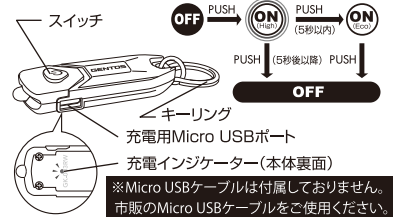

GK-003RW

■使用方法

消灯状態からスイッチを右図のように操作します。

■充電方法

本体の充電用Micro USBポートとUSB対応OA機器(パソコンなど)のUSBポートをUSBケーブルで接続して充電します。
充電中は本体裏面の充電インジケータが緑点滅します。
充電インジケータの緑点滅が緑点灯に変わったら充電完了です。

SPECIFICATIONS	
使用光源	高輝度φ5mm白色LED×1個
明るさ	約50ルーメン(最大時)
使用電池	リチウムポリマー充電電池 3.7V 100mAh内蔵 充電時間: 約1時間 充電回数: 充放電 約500回*
点灯時間	実用点灯(Highモード) 約1.5時間 実用点灯(Ecoモード) 約11時間