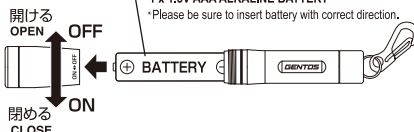

**GK-002B**

**電池の交換方法**  
Battery Installation

使用電池: 単4形アルカリ電池×1本  
電池は⊕⊖を正しく入れてください。  
BATTERY TYPE:  
1 x 1.5V AAA ALKALINE BATTERY  
\*Please be sure to insert battery with correct direction.

**SPECIFICATIONS**

使用光源 高輝度φ5mm白色LED×1個

明るさ 約15ルーメン(最大時)

使用電池 単4形アルカリ電池×1本(テスト用付属)

点灯時間 実用点灯 約12時間

●製品の性能表記はアルカリ電池を使用した場合の数値です。

付属品 ■キーチェーン ■単4形アルカリ電池×1本(テスト用)

※LED素子には、個体差があるため、同じ型番の製品でも光色、明るさが異なることがあります。  
※光源のLEDは交換できません。

**注意** ●開封の際パッケージ等で、手や指にケガなどをしないようご注意ください。●光源の直視は危険ですから絶対にお止めください。●電池の液が目に入ったときは、すぐに多量のきれいな水で洗い流し、医師の治療を受けてください。●乳幼児の手の届かないところに保管してください。●電池の使用表示に従い正しくご使用ください。●使用後は必ずスイッチをお切りください。●定期的に点検を行ってください。