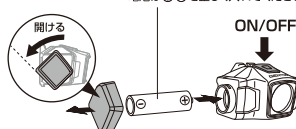

:カバー

電池の交換方法 使用電池: 単3形アルカリ電池×1本
電池は⊕⊖を正しく入れてください。

電池カバーの開め方

電池カバーと本体にある目印を合わせ、回して開める。

※下から見た図

※下から見た図

ヘッドバンド取付方法

注意 光源の直視は危険ですから絶対にお止めください。