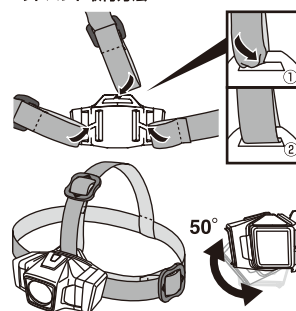

:カバー

電池の交換方法 使用電池: 単3形アルカリ電池×1本
電池は⊕⊖を正しく入れてください。

電池カバーの開め方

電池カバーと本体にある目印を合わせ、回して開める。

※下から見た図

※下から見た図

ヘッドバンド取付方法

注意 光源の直視は危険ですから絶対にお止めください。