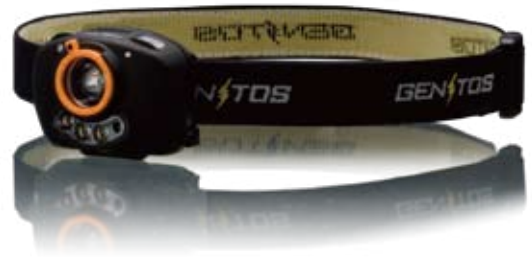

# DELTA PEAK

明るさ <b>125</b> ルーメン	実用点灯 <b>8</b> (100%点灯) 時間
照射特性 フォกัสコントロール	照射距離
ノーマルビーム (30°) / アイスポット (60°)	約46m (連続ノーマルビーム)

非接触センサー  
スイッチモード搭載

### Model NO. **DPX-143H**

商品名	: デルタピーク143H
機能	: SOSパターン点滅機能 スムーズディマーコントロール フォーカスコントロール インスタントオフスイッチ 防滴仕様 エネルギー使用可能
明るさ	: 125ルーメン
電池寿命	: [メインLED]実用点灯 約8時間(100%点灯) 実用点灯 約80時間(10%点灯) [サブLED]白2灯連続点灯 約40時間 SOSパターン点滅 約80時間
使用光源	: 高輝度チップタイプ白色LED1灯(メインLED) 高輝度φ5mm 白色LED2灯(サブLED)
配光システム	: フォカスレンズ
使用電池	: 単4形アルカリ電池×3本
本体サイズ	: 約W63×H50×D37mm
本体質量	: 約112g
付属品	: ヘッドバンド/オリジナルポーチ/ ヘルメットホルダー/テスト用電池
JANコード	: 4950654 029383

照射角を無段階に調節

100%~10%無段階調光

モールス信号の「SOS  
パターン」同様の点滅機能

手を触れずに点灯/消灯可能

80度可動式ヘッド

eneloop  
使用可能